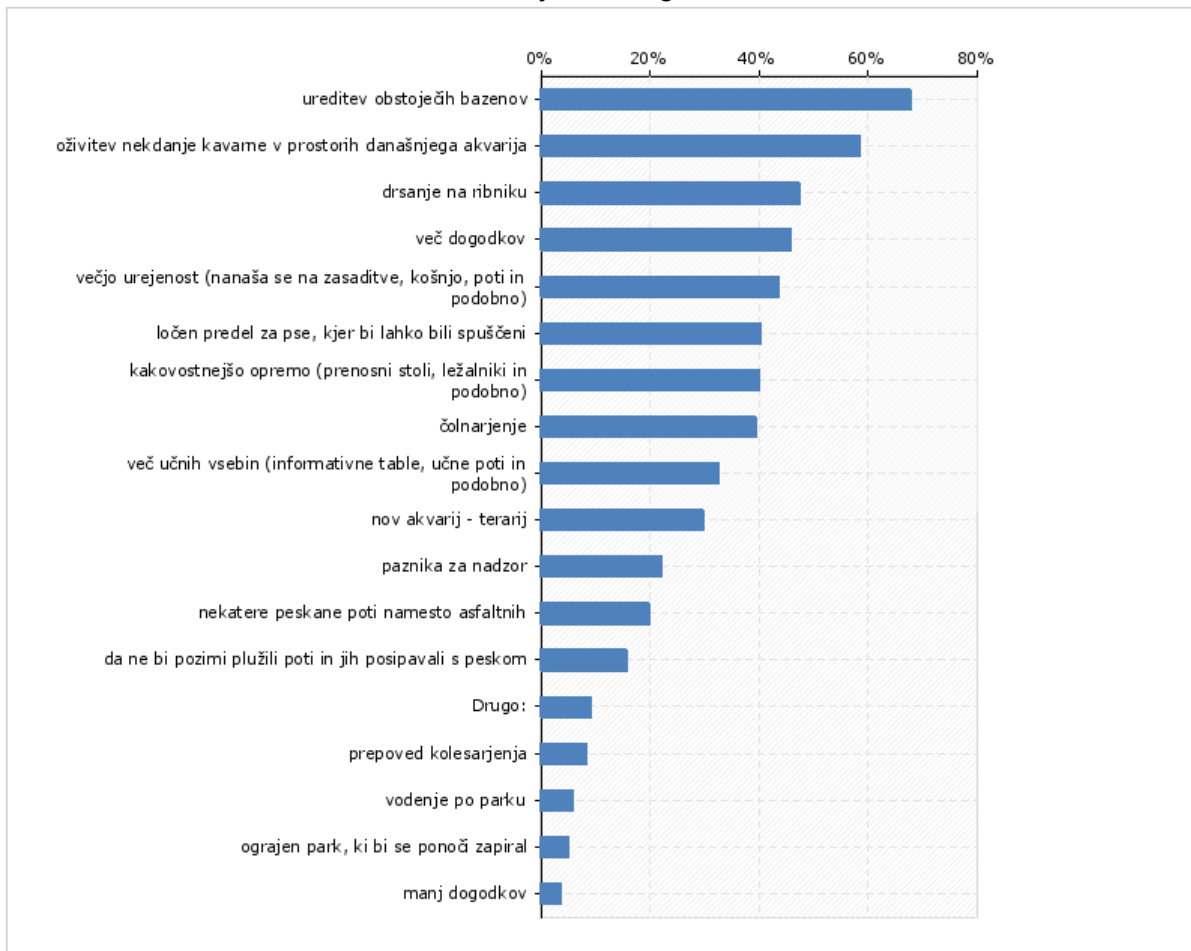

Analiza rezultatov spletne ankete o mariborskem Mestnem parku

- objava na portalu: www.1ka.si
- časovno obdobje: 13. 11. 2015 – 13. 2. 2016
- ustreznih odgovorov: 1900

Kako pogosto ste v parku? (n = 1900) Možnih je več odgovorov

Možnih je več odgovorov

Kaj vas pritegne v park? (n = 1780) Možnih je več odgovorov

Kaj vas moti v parku? (n = 1759) Možnih je več odgovorov

Kaj bi si želeli v parku? (n = 1732)

Možnih je več odgovorov

Spol (n = 1717)

Starost (n = 1717)