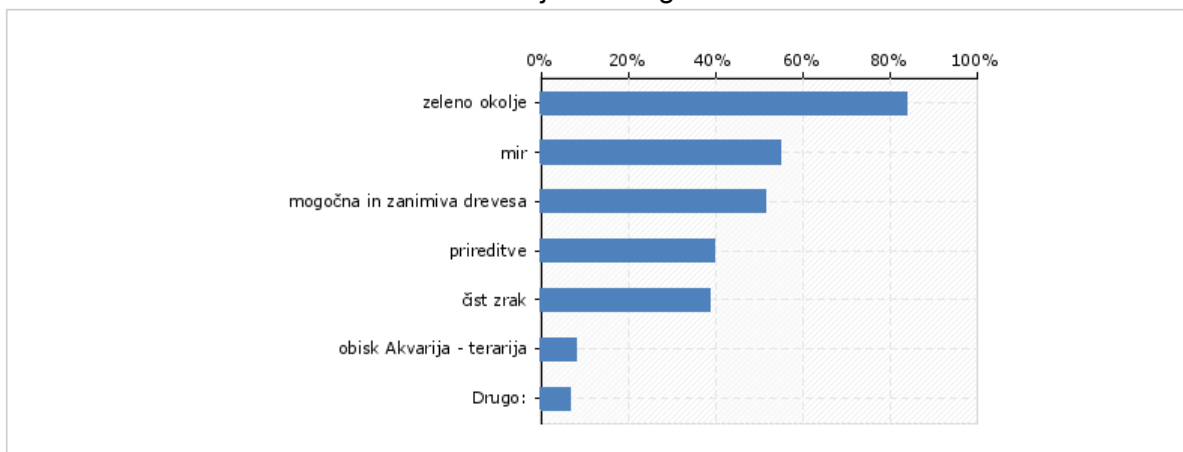

Kaj vas pritegne v park? (n = 1780) Možnih je več odgovorov