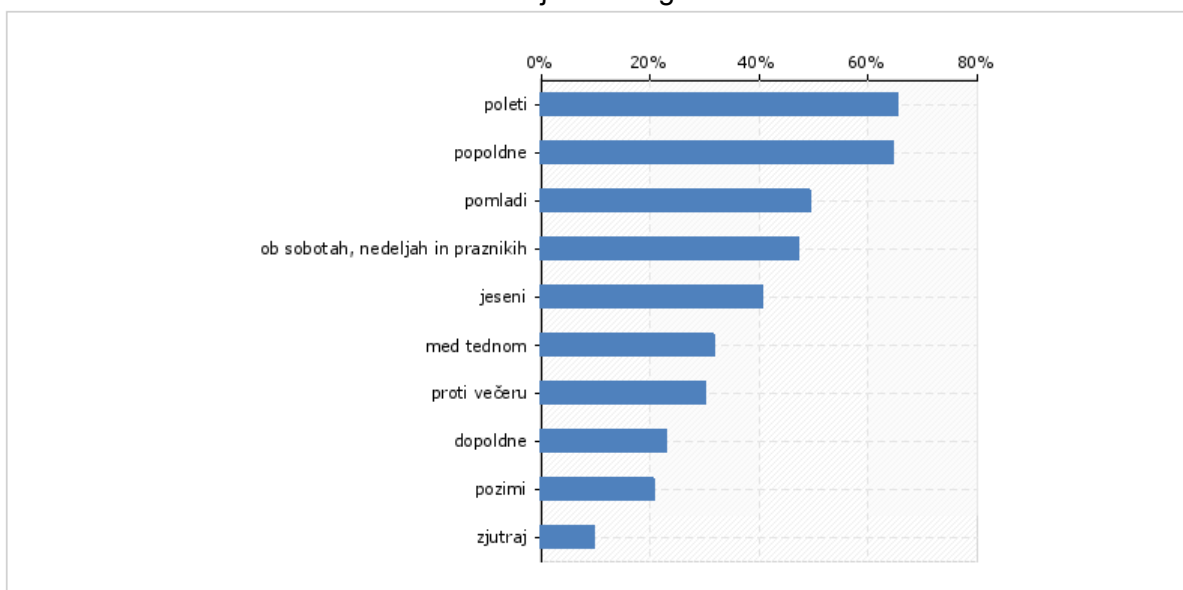

Analiza rezultatov spletne ankete o mariborskem Mestnem parku

- objava na portalu: www.1ka.si
- časovno obdobje: 13. 11. 2015 – 13. 2. 2016
- ustreznih odgovorov: 1900

Kako pogosto ste v parku? (n = 1900) Možnih je več odgovorov

Kdaj največkrat obiščete park? (n = 1854) Možnih je več odgovorov

Kakšni so vaši razlogi za obisk parka? (n = 1825)

Možnih je več odgovorov

Kje se največ zadržujete v parku in njegovi okolici? (n = 1796)