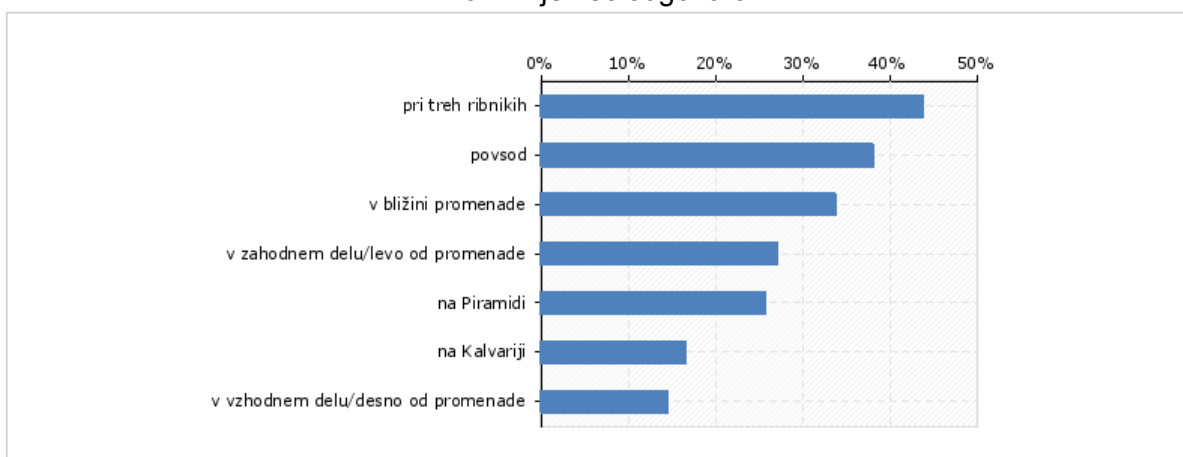

Kje se največ zadržujete v parku in njegovi okolici? (n = 1796)

Možnih je več odgovorov