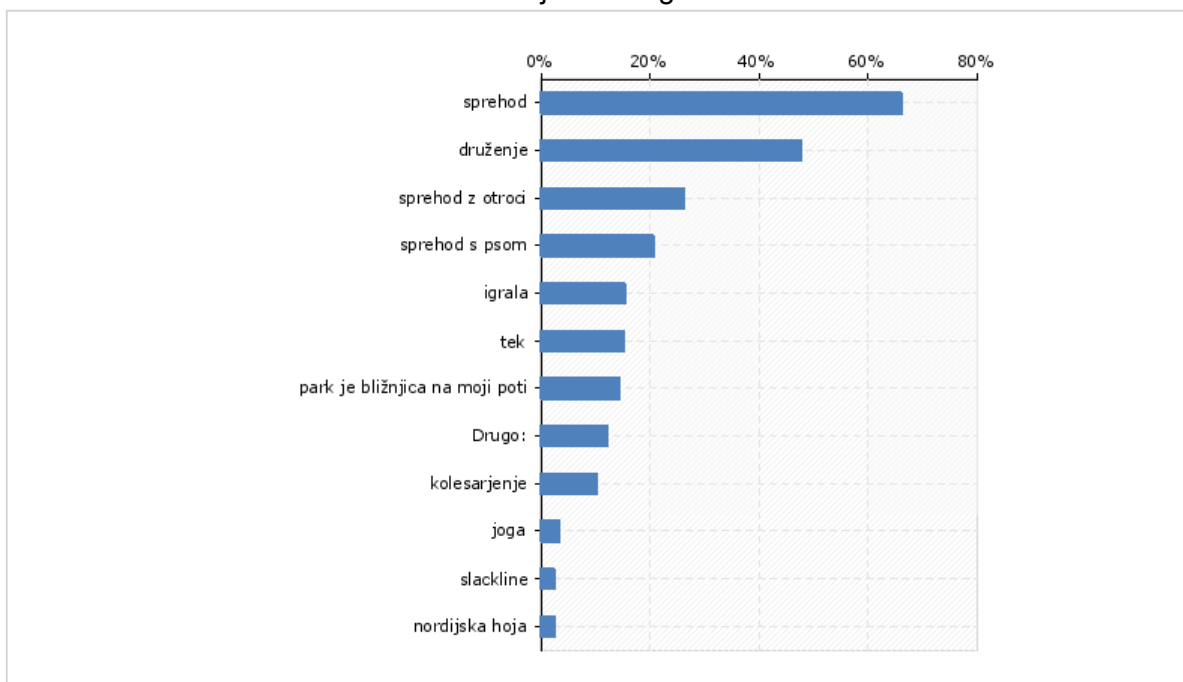

Analiza rezultatov spletne ankete o mariborskem Mestnem parku

- objava na portalu: www.1ka.si
- časovno obdobje: 13. 11. 2015 – 13. 2. 2016
- ustreznih odgovorov: 1900

Kako pogosto ste v parku? (n = 1900) Možnih je več odgovorov

Kdaj največkrat obiščete park? (n = 1854) Možnih je več odgovorov

Kakšni so vaši razlogi za obisk parka? (n = 1825)

Možnih je več odgovorov

Kje se največ zadržujete v parku in njegovi okolici? (n = 1796)