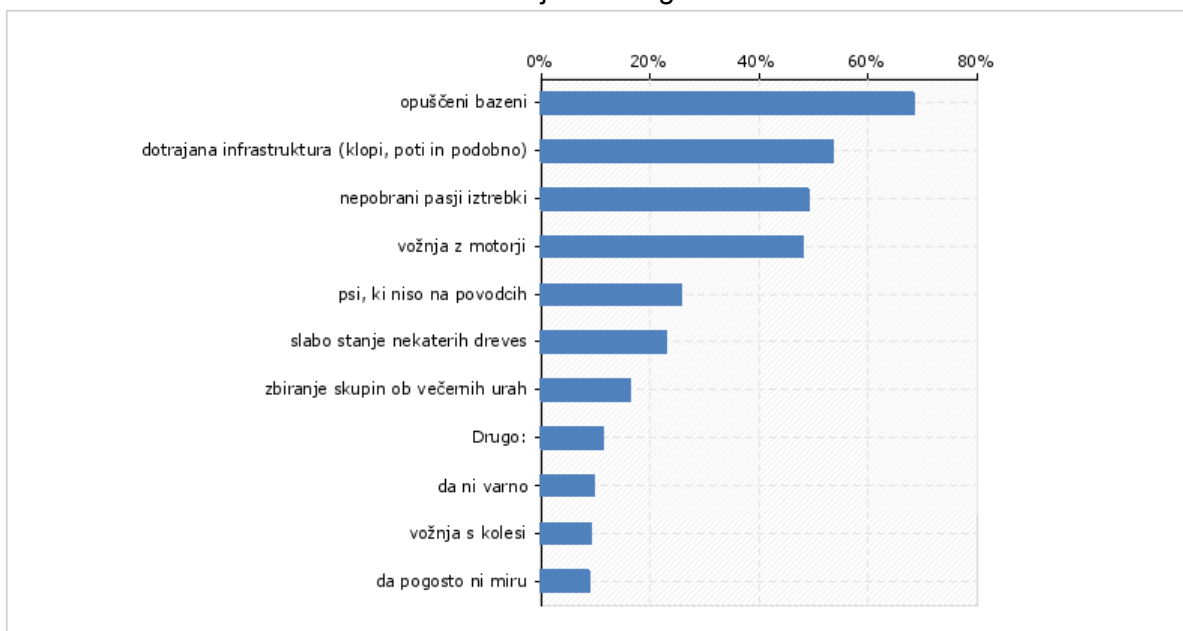

Kaj vas moti v parku? (n = 1759) Možnih je več odgovorov