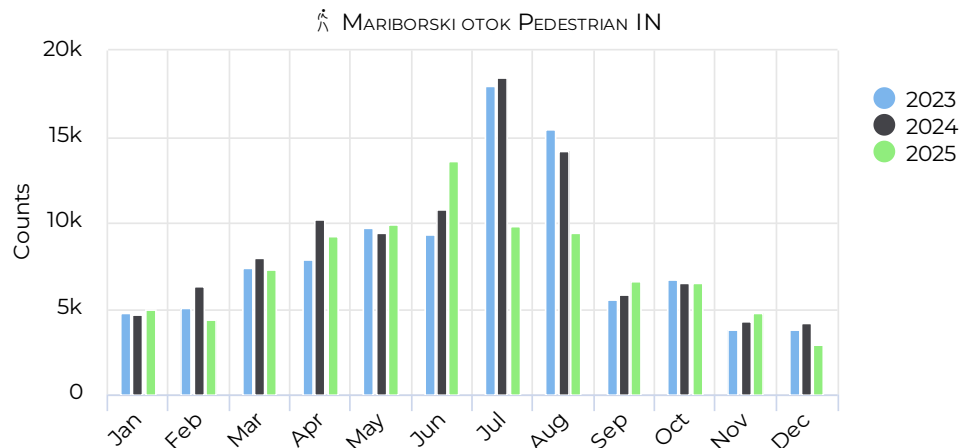

Kratko poročilo o obisku Mariborskega otoka v letu 2025

Skupna služba varstva okolja, SOU Maribor
03/17/2026

Key Figures

January 1, 2025 → December 31, 2025

obisk po mesecih

01/01/2023 → 12/31/2025

Število obiskovalcev

01/01/2025 → 12/31/2025

Total

89,410

povprečni dnevni obisk

Daily Average

245

obisk po urah in dnevih v tednu

01/01/2025 → 12/31/2025

Key Figures

January 1, 2025 → December 31, 2025

obisk po dnevih

📅 01/01/2025 → 12/31/2025