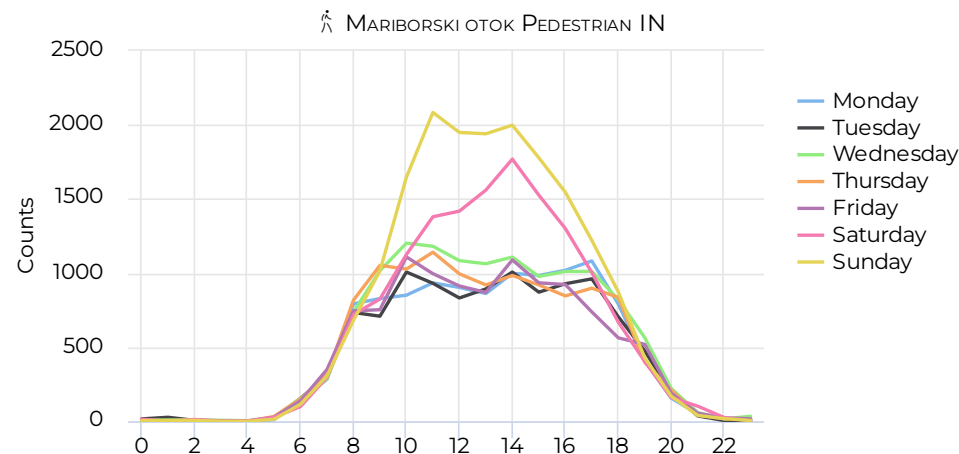

01/01/2025 → 12/31/2025

Total

89,410

povprečni dnevni obisk

Daily Average

245

obisk po urah in dnevih v tednu

01/01/2025 → 12/31/2025

Key Figures

January 1, 2025 → December 31, 2025

obisk po dnevih

📅 01/01/2025 → 12/31/2025