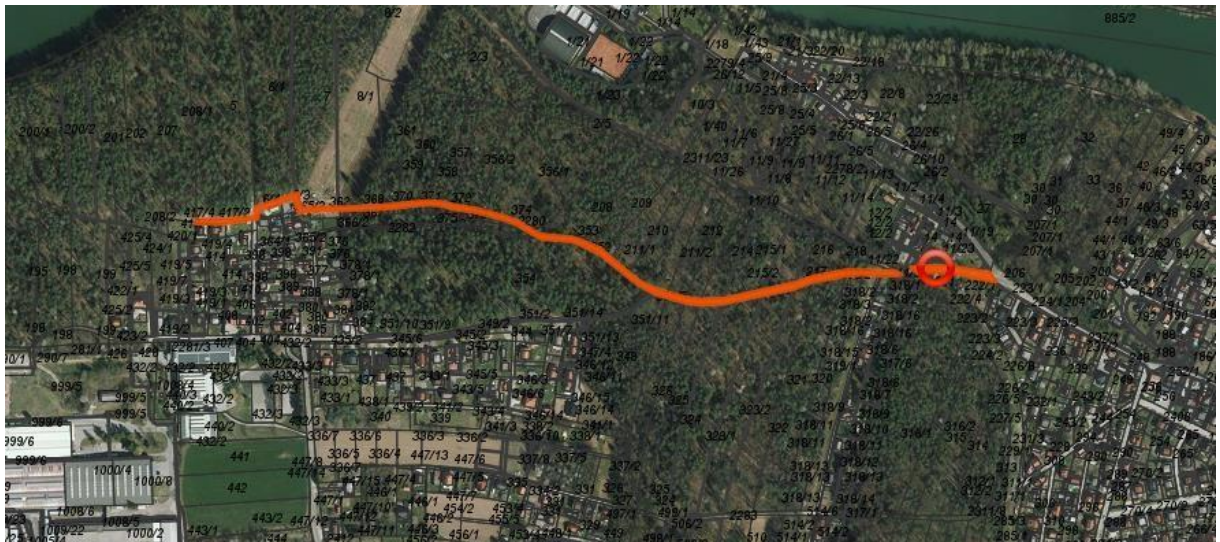

1) LOKACIJE ZA ODSTRANITEV ZELENEGA ODREZA IN POSTAVITEV TABEL

Pekre

Nasproti obrambnega doma, v bližini zabožnikov, kjer je makadamsko parkirišče, zeleni odrez se odstrani na 1 lokaciji, na parcelni številki 460/3, k.o. 676 – PEKRE, v lasti Mestne občine Maribor.

Limbuš

Pri pokopališču, zeleni odrez se odstrani na 1 lokaciji, na parcelni številki 1031, k.o. 661 – LIMBUŠ, v lasti Mestne občine Maribor.

Studenci

Po celotni Lavtarjevi ulici, zeleni odrez se odstrani na 4 lokacijah, na parcelnih številkah 221, 2280, 2281/1, vse k.o.660 – STUDENCI, v lasti Mestne občine Maribor.

Tezno

Pri mlakah v Stražunu, zeleni odrez se odstrani na 2 lokacijah na parc. št. 2922/1, 2648/3, obe k.o.681 - POBREŽJE v lasti Mestne občine Maribor.

Brezje-Dogoše-Zrkovci

Nad avtocestnim nadvozem, zeleni odrez se odstrani na 2 lokacijah, na parc. št 602/4 in 1974/20, obe k.o 6873 – DOGOŠE, v lasti Mestne občine Maribor.