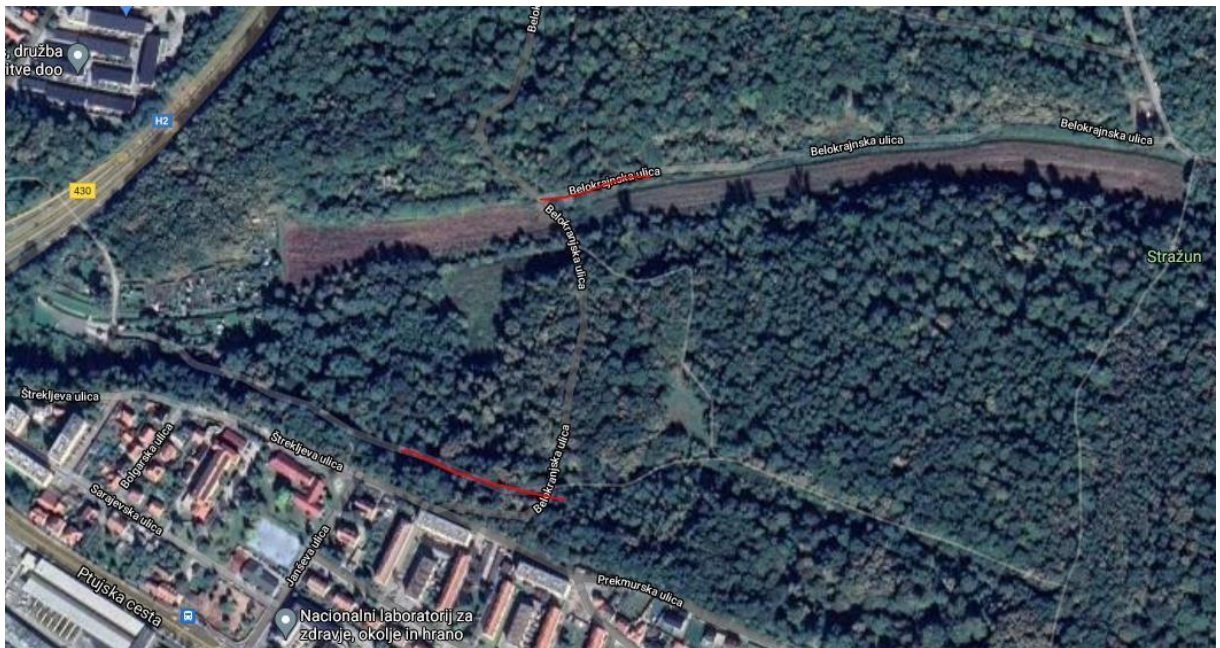

Brezje-Dogoše-Zrkovci

Nad avtocestnim nadvozem, zeleni odrez se odstrani na 2 lokacijah, na parc. št 602/4 in 1974/20, obe k.o 6873 – DOGOŠE, v lasti Mestne občine Maribor.