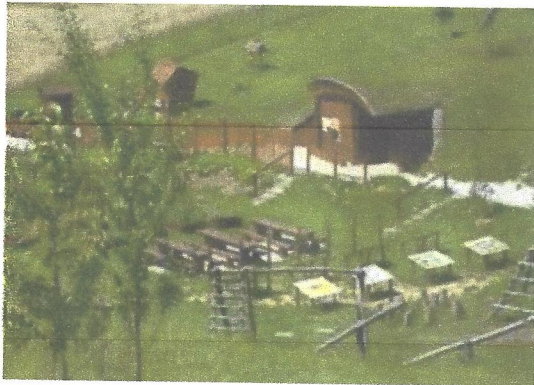

- ❖ Kmetija Buzeti Tatjana
- ❖ Kmetija Kovač Vida
- ❖ Kmetija Reš Mateja
- ❖ Čebelarstvo Kamenšek Uroš